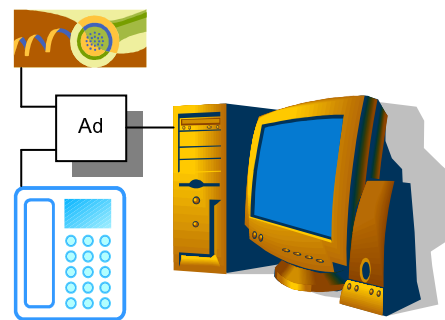

LRPersonal

LRPersonal je program za snemanje telefonskih pogovorov za osebno uporabo. Program lahko snema analogne, Euro ISDN in sistemske digitalne ter VoIP telefone. Snemanje lahko sprožamo ročno ali pa avtomatsko z zvočno energijo. Posnetki se shranijo na trdi disk računalnika, označeni so z znamko datuma in časa za lažje iskanje.

Prednosti:

- Pri snemanju ni več potrebno menjati kaset. Povprečni trdi disk današnjega računalnika je dovolj za več let, tudi če se pogovarjamo 24 ur dnevno.
- Ni več potrebno iskati kasete s pravim posnetkom, ni je več potrebno previjati, da bi našli izbrani posnetek. Samo kliknemo na ustrezní posnetek v raziskovalcu (Windows Explorer) in že slišimo reprodukcijo.
- Digitalno shranjeni posnetki skozi čas ne izgubljajo na kvaliteti, kot izgublja analogni zapis zvoka na kaseti ali magnetnemu traku.
- Program deluje brez ročnega upravljanja. Če pa želimo program ročno upravljati, kliknemo na ikono v opravilni vrstici.